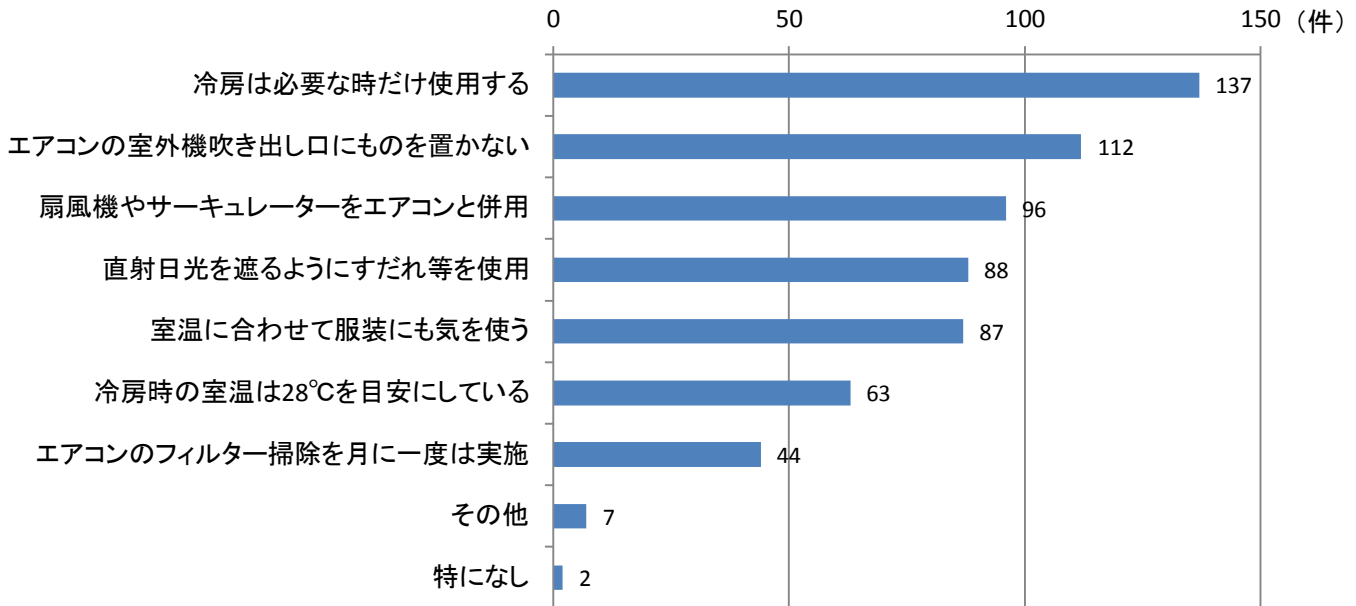

茨城県の家庭の冷暖房使用状況

調査期間2016年10月～2016年12月 調査世帯数167世帯

冷房を使う時の機器について

暖房を使う時の機器について

もっとも冷房等を使用する部屋

もっとも暖房等を使用する部屋

夏場の省エネ行動

※複数回答あり(N=636)