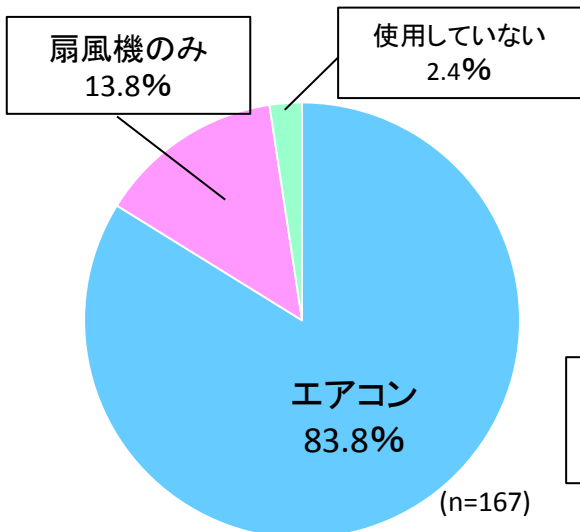

茨城県の家庭の冷暖房使用状況

調査期間2016年10月～2016年12月 調査世帯数167世帯

冷房を使う時の機器について

暖房を使う時の機器について

もっとも冷房等を使用する部屋

もっとも暖房等を使用する部屋

夏場の省エネ行動

※複数回答あり(N=636)