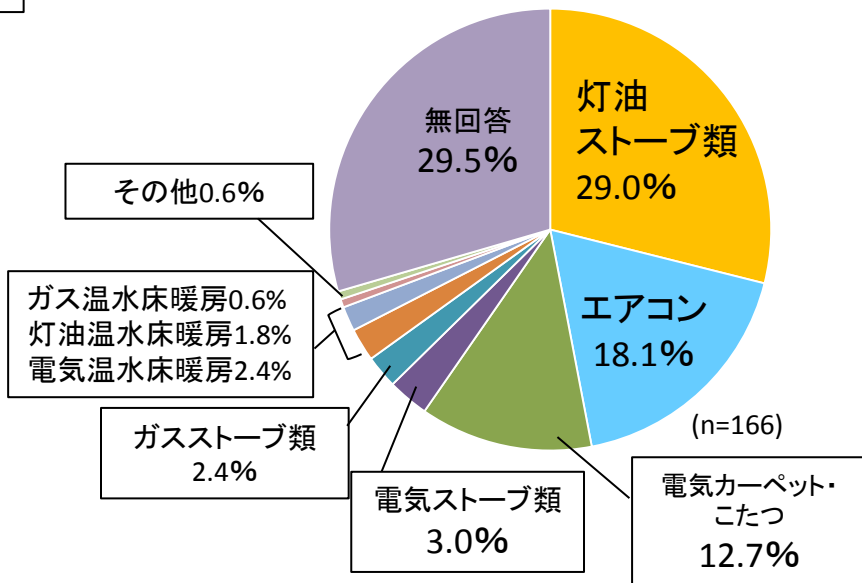

茨城県の家庭の冷暖房使用状況

調査期間2016年10月～2016年12月 調査世帯数167世帯

冷房を使う時の機器について

暖房を使う時の機器について

もっとも冷房等を使用する部屋

もっとも暖房等を使用する部屋

夏場の省エネ行動

※複数回答あり(N=636)