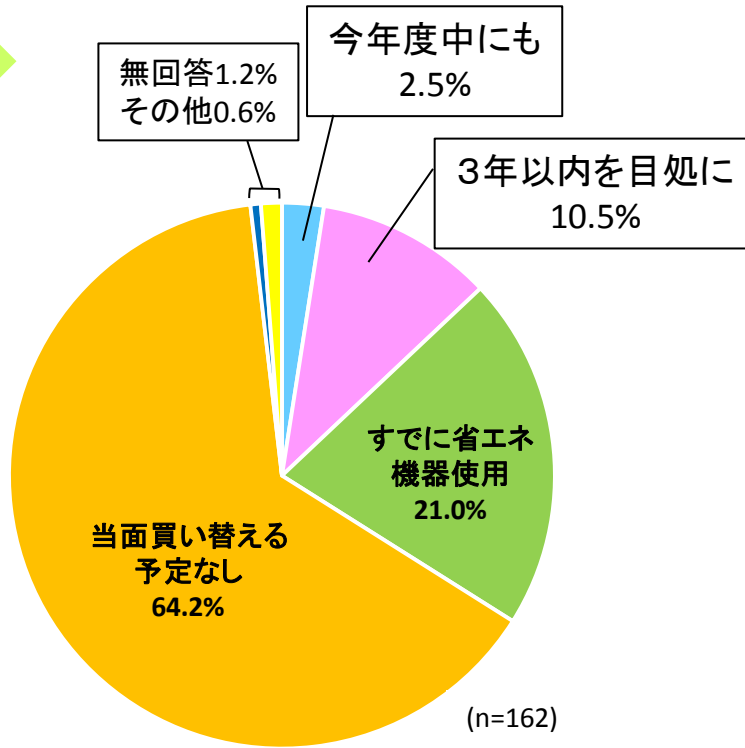

省エネ機器への買い替えについて

買い替えの予定