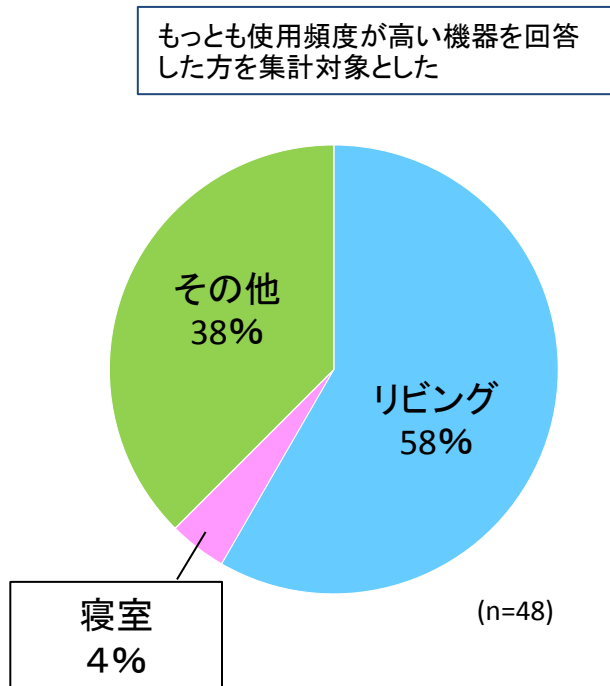

茨城県の家庭の冷暖房使用状況

調査期間2016年10月～2016年12月 調査世帯数167世帯

冷房を使う時の機器について

暖房を使う時の機器について

もっとも冷房等を使用する部屋

もっとも暖房等を使用する部屋

夏場の省エネ行動

※複数回答あり(N=636)

冬場の省エネ行動

※複数回答あり(N=566)

省エネ機器への買い替えについて

買い替えの予定

買い替えの基準