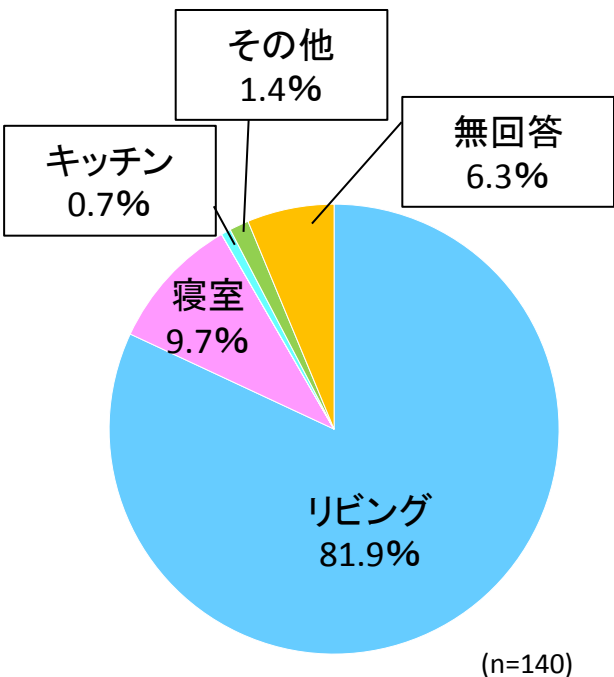

茨城県の家庭の冷暖房使用状況

調査期間2016年10月～2016年12月 調査世帯数167世帯

冷房を使う時の機器について

暖房を使う時の機器について

もっとも冷房等を使用する部屋

もっとも暖房等を使用する部屋

夏場の省エネ行動

※複数回答あり(N=636)