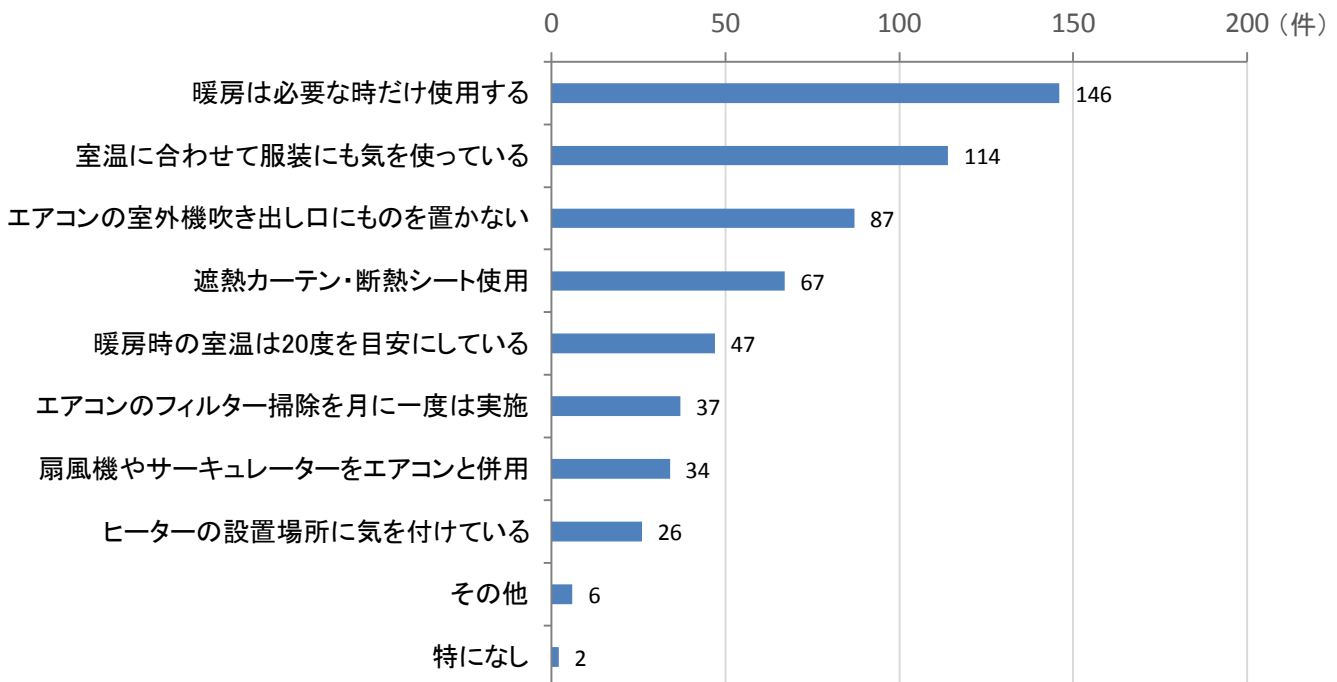

冬場の省エネ行動

※複数回答あり(N=566)