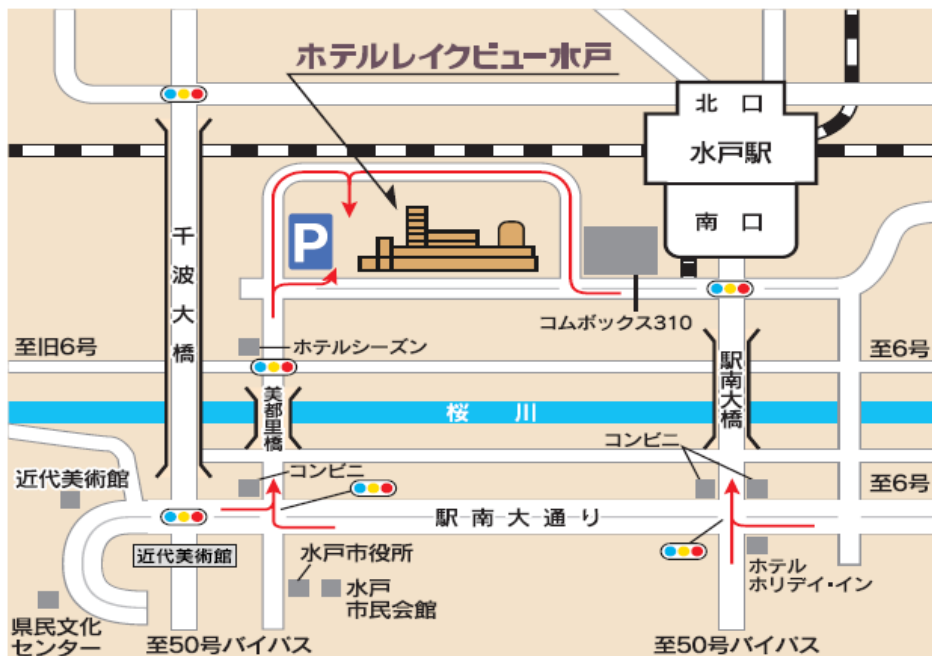

申込日：平成30年 月 日

市町村名	
氏名	
連絡先	
E-mail※	

※E-mailをご記入いただきますと、センターよりメールマガジンを配信させていただきます。(不定期)

A C C E S S

交通のご案内
水戸駅南口より徒歩3分

JRご利用の場合

- 品川、東京、上野から
常磐線水戸駅下車
(特急で約70分)
- いわきから常磐線水戸駅下車
(特急で約70分)
- 小山から水戸線で水戸駅下車
約90分

お車ご利用の場合

- 常磐自動車道
水戸I.Cより 約30分
- 北関東自動車道
水戸南I.Cより 約15分
- 北関東自動車道
茨城町東I.Cより 約20分

駐車場240台

HOTEL LAKE VIEW MITO

〒310-0015 茨城県水戸市宮町1-6-1 お問合せ・ご予約 TEL 029-224-2727
<http://www.hotellakeviewmito.com>

※駐車場に限りがありますので、乗り合わせや公共交通機関でのご参加にご協力をお願いします。